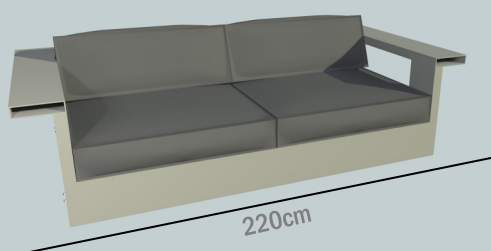

13AL LOUNGE CORNER

€ 2225,-

13AL LOUNGE

13AL LOUNGE FAUTEUIL

€ 2215,-

13AL LOUNGE FOOTSTOOL

€ 1204,-

EXAMPLE SETUPS

13AL : 2XBASIS 2XARMREST

€ 4058,-

13AL : 3XBASIS 2XARMREST

€ 5807,-

13AL : 3XBASIS 2XARMREST 1XCORNER

€ 8032,-

13AL : 4XBASIS 2XARMREST 1XCORNER

€ 9781,-

SIZES

PRICES

L140XB40,5XH45CM

€ 1310,-

L200XB40,5XH45CM

€ 1470,-

L300XB40,5XH45CM

€ 1700,-