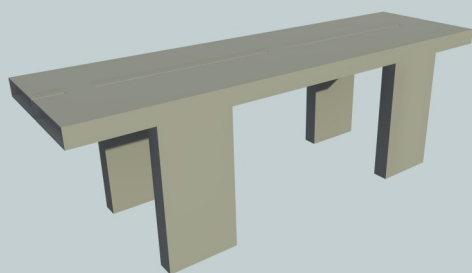

13AL LOUNGE

13AL : 4XBASIS 2XARMREST
1XFOOTSTOOL 1XCORNER

€ 10985,-

13AL : SET PLUS 2XFAUTEUIL

€ 15415,-

13AL BENCH

13AL BENCH

€ 1310,-

SIZES

PRICES

L140XB40,5XH45CM

€ 1310,-

L200XB40,5XH45CM

€ 1470,-

L300XB40,5XH45CM

€ 1700,-