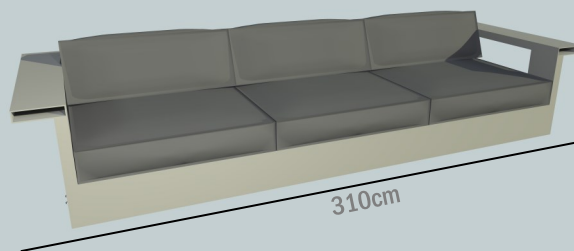

13AL LOUNGE CORNER

€ 2225,-

13AL LOUNGE

13AL LOUNGE FAUTEUIL

€ 2215,-

13AL LOUNGE FOOTSTOOL

€ 1204,-

EXAMPLE SETUPS

13AL : 2XBASIS 2XARMREST

€ 4058,-

13AL : 3XBASIS 2XARMREST

€ 5807,-

13AL : 3XBASIS 2XARMREST 1XCORNER

€ 8032,-

13AL : 4XBASIS 2XARMREST 1XCORNER

€ 9781,-

SIZES

PRICES

L140XB40,5XH45CM

€ 1310,-

L200XB40,5XH45CM

€ 1470,-

L300XB40,5XH45CM

€ 1700,-