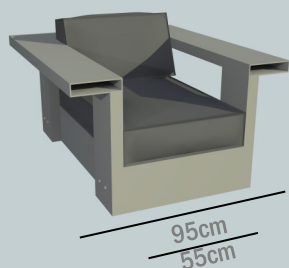

13AL LOUNGE CORNER

€ 2225,-

13AL LOUNGE

13AL LOUNGE FAUTEUIL

€ 2215,-

13AL LOUNGE FOOTSTOOL

€ 1204,-

EXAMPLE SETUPS