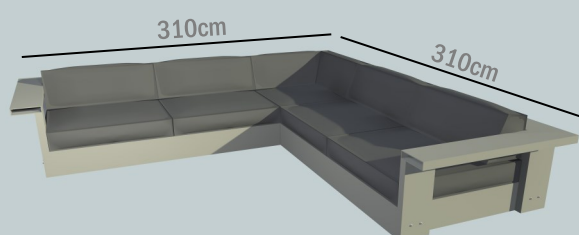

13AL : 2XBASIS 2XARMREST

€ 4058,-

13AL : 3XBASIS 2XARMREST

€ 5807,-

13AL : 3XBASIS 2XARMREST 1XCORNER

€ 8032,-

13AL : 4XBASIS 2XARMREST 1XCORNER

€ 9781,-

13AL LOUNGE

13AL : 4XBASIS 2XARMREST
1XFOOTSTOOL 1XCORNER

€ 10985,-

13AL : SET PLUS 2XFAUTEUIL

€ 15415,-

13AL BENCH

13AL BENCH

€ 1310,-

SIZES

PRICES

L140XB40,5XH45CM

€ 1310,-

L200XB40,5XH45CM

€ 1470,-

L300XB40,5XH45CM

€ 1700,-