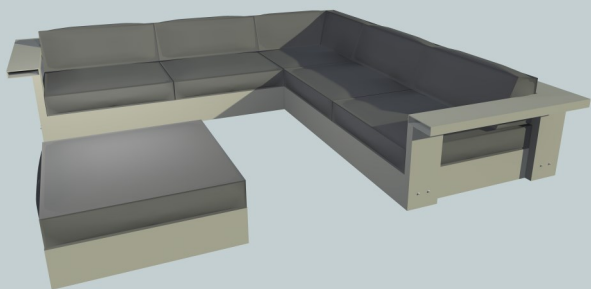

13AL : 2XBASIS 2XARMREST

€ 4058,-

13AL : 3XBASIS 2XARMREST

€ 5807,-

13AL : 3XBASIS 2XARMREST 1XCORNER

€ 8032,-

13AL : 4XBASIS 2XARMREST 1XCORNER

€ 9781,-

13AL LOUNGE

13AL : 4XBASIS 2XARMREST
1XFOOTSTOOL 1XCORNER

€ 10985,-

13AL : SET PLUS 2XFAUTEUIL

€ 15415,-

13AL BENCH

13AL BENCH

€ 1310,-

SIZES

PRICES

L140XB40,5XH45CM

€ 1310,-

L200XB40,5XH45CM

€ 1470,-

L300XB40,5XH45CM

€ 1700,-