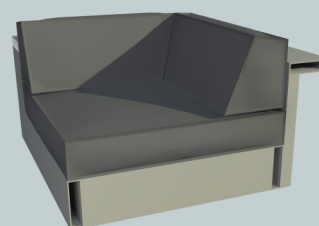

13AL LOUNGE CORNER

€ 2225,-

13AL LOUNGE

13AL LOUNGE FAUTEUIL

€ 2215,-

13AL LOUNGE FOOTSTOOL

€ 1204,-

EXAMPLE SETUPS