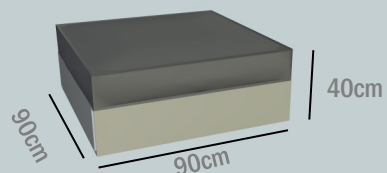

13AL LOUNGE CORNER

€ 2225,-

13AL LOUNGE

13AL LOUNGE FAUTEUIL

€ 2215,-

13AL LOUNGE FOOTSTOOL

€ 1204,-

EXAMPLE SETUPS