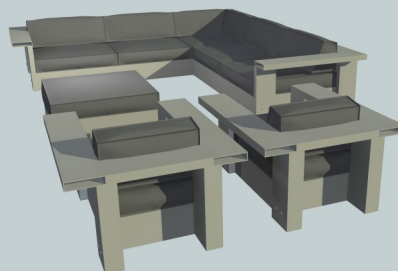

13AL LOUNGE

13AL : 4XBASIS 2XARMREST
1XFOOTSTOOL 1XCORNER

€ 10985,-

13AL : SET PLUS 2XFAUTEUIL

€ 15415,-

13AL BENCH

13AL BENCH

€ 1310,-

SIZES

PRICES

L140XB40,5XH45CM

€ 1310,-

L200XB40,5XH45CM

€ 1470,-

L300XB40,5XH45CM

€ 1700,-