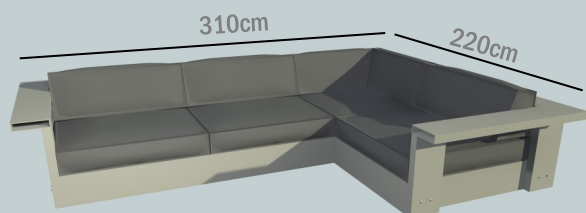

13AL : 2XBASIS 2XARMREST

€ 4058,-

13AL : 3XBASIS 2XARMREST

€ 5807,-

13AL : 3XBASIS 2XARMREST 1XCORNER

€ 8032,-

13AL : 4XBASIS 2XARMREST 1XCORNER

€ 9781,-

13AL LOUNGE

13AL : 4XBASIS 2XARMREST
1XFOOTSTOOL 1XCORNER

€ 10985,-

13AL : SET PLUS 2XFAUTEUIL

€ 15415,-

13AL BENCH

13AL BENCH

€ 1310,-

SIZES

PRICES

L140XB40,5XH45CM

€ 1310,-

L200XB40,5XH45CM

€ 1470,-

L300XB40,5XH45CM

€ 1700,-